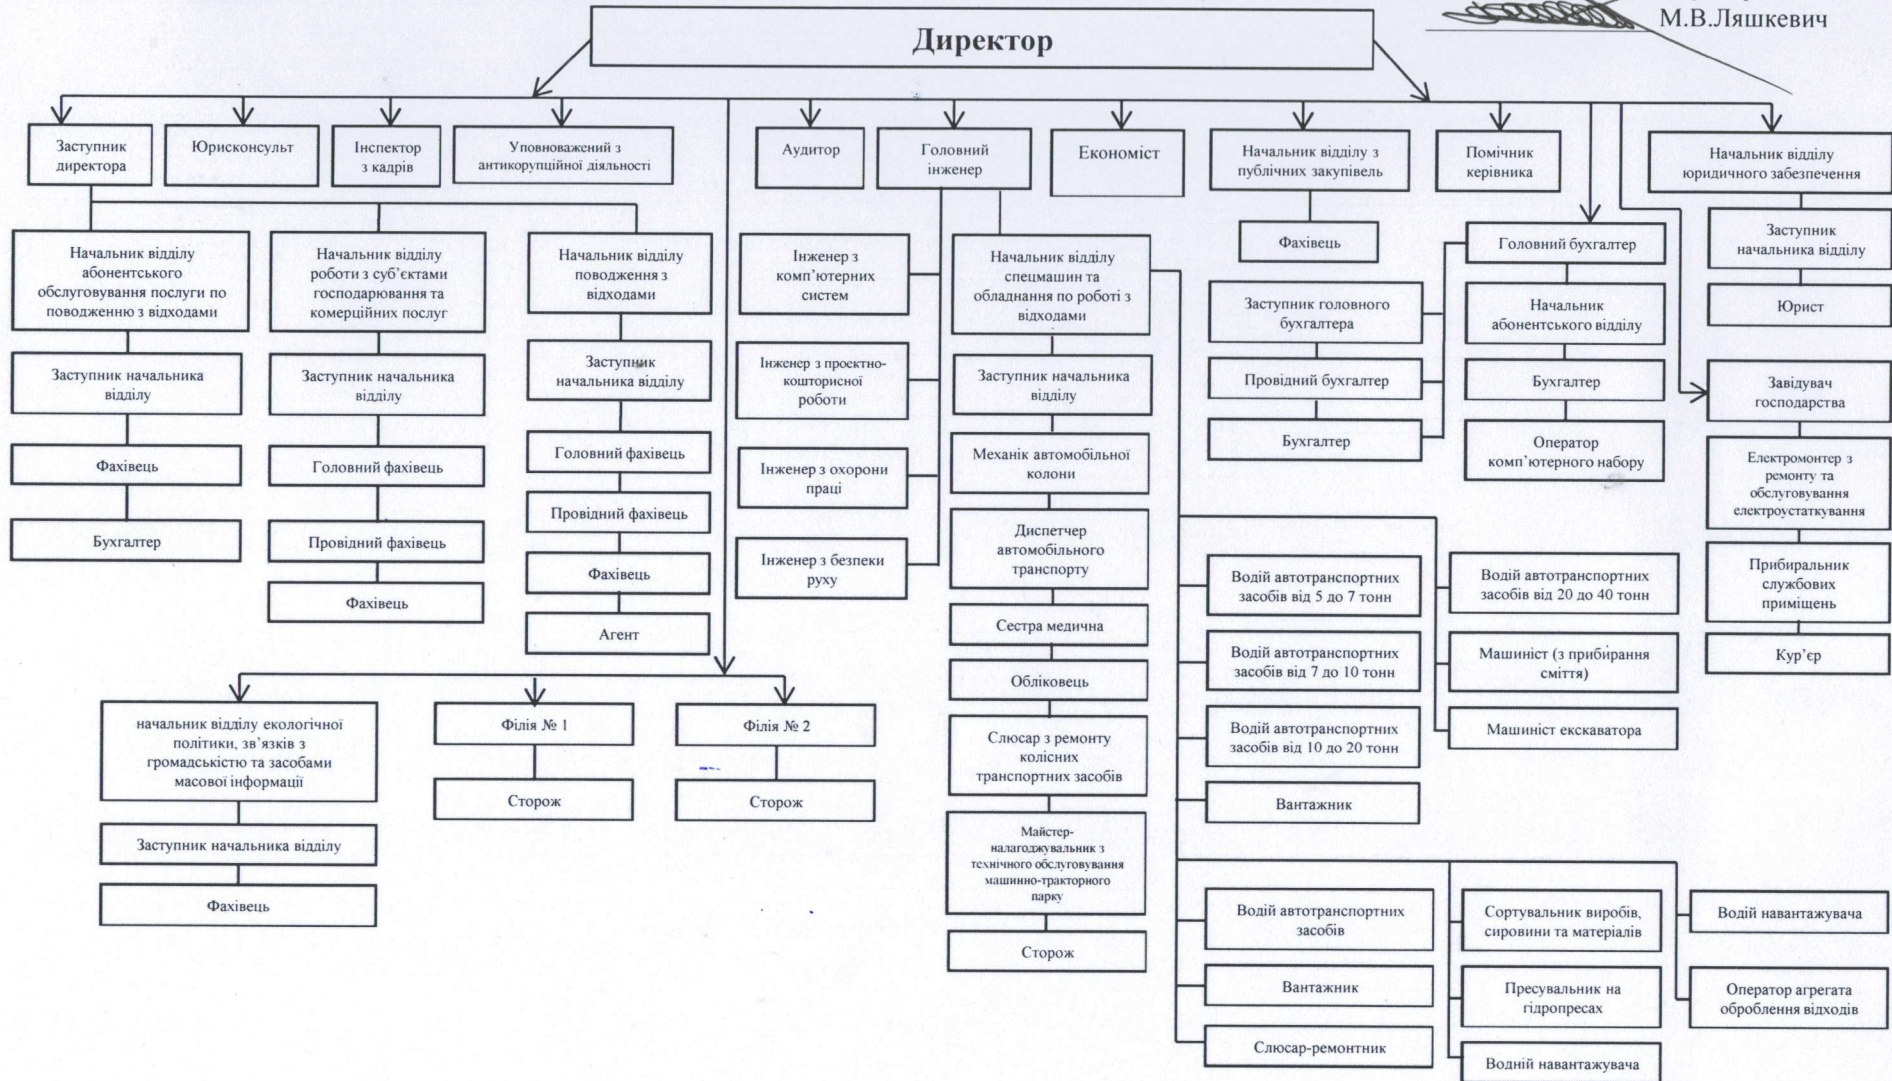

схема організаційної структури
комунального підприємства «Київкомунсервіс»

ЗАТВЕРДЖУЮ
Директор КП «Київкомунсервіс»
М.В.Ляшкевич

Штатна чисельність: 137 одиниць